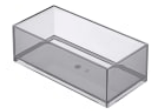

CARACTERÍSTICAS

Pack - Conjunto de mueble base de dos cajones para lavabo de sobre encimera en el centro y espejo Eidos con luz LED integrada en la parte superior. No incluye lavabo, patas ni grifería.

Posición del lavabo: Central

INCLUYE

Mueble base de dos cajones para lavabo de sobre encimera en el centro

851960...

Espejo con luz superior

812357000

COMPATIBLE

Toallero lateral para mueble

816760001

Set de 2 colgadores para mueble

816761001

Caja organizadora

816819409

Caja organizadora

816820409

Conjunto de dos patas opcionales

816826339

Conjunto de dos patas opcionales

816826458

The Gap

Esta colección aporta un estilo compacto y funcional. Su amplia gama permite optimizar cualquier espacio de baño. Sus líneas modernas y elegantes la convierten en una decisión inteligente.