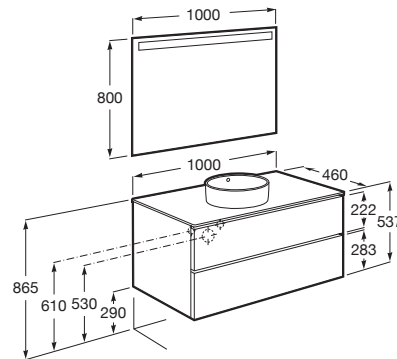

THE GAP

Pack (mueble base de dos cajones para lavabo sobre encimera en el centro y espejo LED)

MEDIDAS

Longitud	1000 mm
Anchura	460 mm
Altura	537 mm

COLORES Y ACABADOS

PVPR (IVA INCLUIDO)

1159,18 €

DIBUJOS TÉCNICOS

CARACTERÍSTICAS

Pack - Conjunto de mueble base de dos cajones para lavabo de sobre encimera en el centro y espejo Eidos con luz LED integrada en la parte superior. No incluye lavabo, patas ni grifería.

Espejo / Iluminación: Integrada en el espejo

Espejo / Tipo de luz: Led

Espejo / Índice de Protección de la luz: IP 44

Material / Mueble base: Tablero de particulas

Medidas / Espejo / Altura (mm): 800

Medidas / Espejo / Longitud (mm): 1000

Medidas / Lavabo y mueble / Altura (mm): 18

Mueble base / Combinación de puertas y cajones: 2 Cajones

Mueble base / Separadores internos

Mueble base / Sistema de apertura y cierre: Cajones con cierre amortiguado